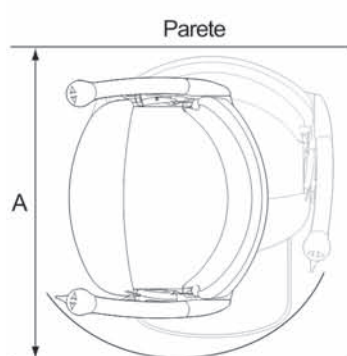

## Minivator 1000

<b>A</b> Minimo raggio di rotazione del sedile – con distanziali braccioli – con distanziali maggiorati	670mm 693mm 710mm
<b>B</b> Distanza minima parete - schienale	75mm
<b>C</b> Profondità sedile – con sedile prolungato	360mm 425mm
<b>D</b> Ingombro minimo con poggiatesta ripiegato	385mm
<b>E</b> Ingombro minimo con poggiatesta aperto – poggiatesta maggiorato (versione parzialmente in piedi)	650mm 710mm
<b>F</b> Larghezza esterna sedile – con distanziali braccioli – con distanziali maggiorati	550mm 590mm 637mm
<b>G</b> Larghezza interna sedile – con distanziali braccioli – con distanziali maggiorati	460mm 516mm 562mm
<b>H</b> Altezza schienale	453mm
<b>I</b> Distanza poggiatesta-sedile (min-max) – sedile standard – sedile in versione parzialmente in piedi	465-540mm 677-877mm
<b>J</b> Distanza minima poggiatesta-pavimento	85mm
Spazio di parcheggio richiesto alla base della scala	da 550mm (inclinazione=56°) a 675mm (inclinazione=27°)
Minimo ingombro della rotaia sulla scala	115mm
Minima sporgenza della rotaia alla sommità della scala	86mm
Minimo ingombro della rotaia alla base della scala	400mm
Lunghezza minima della rotaia con incernierata	2300mm
Portata standard	137kg
Portata maggiorata	160kg
Velocità	0.12m/sec (circa)
Tensione di alimentazione a bordo	24v DC a batterie
Alimentazione al caricabatterie esterno	100-240v AC (50-60Hz)
Angolo di inclinazione della scala (min-max)	27-56° (52° con incernierata)