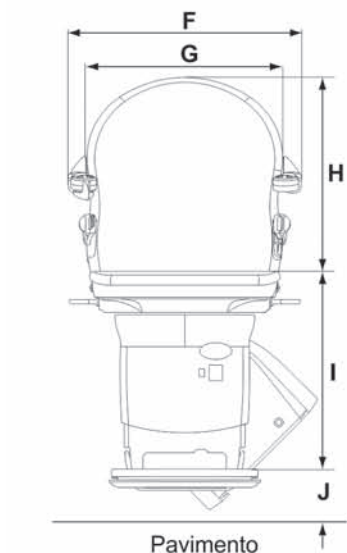

## Minivator 1000

<b>A</b> Minimo raggio di rotazione del sedile – con distanziali braccioli – con distanziali maggiorati	670mm 693mm 710mm
<b>B</b> Distanza minima parete - schienale	75mm
<b>C</b> Profondità sedile – con sedile prolungato	360mm 425mm
<b>D</b> Ingombro minimo con poggiatesta ripiegato	385mm
<b>E</b> Ingombro minimo con poggiatesta aperto – poggiatesta maggiorato (versione parzialmente in piedi)	650mm 710mm
<b>F</b> Larghezza esterna sedile – con distanziali braccioli – con distanziali maggiorati	550mm 590mm 637mm
<b>G</b> Larghezza interna sedile – con distanziali braccioli – con distanziali maggiorati	460mm 516mm 562mm
<b>H</b> Altezza schienale	453mm
<b>I</b> Distanza poggiatesta-sedile (min-max) – sedile standard – sedile in versione parzialmente in piedi	465-540mm 677-877mm
<b>J</b> Distanza minima poggiatesta-pavimento	85mm
Spazio di parcheggio richiesto alla base della scala	da 550mm (inclinazione=56°) a 675mm (inclinazione=27°)
Minimo ingombro della rotaia sulla scala	115mm
Minima sporgenza della rotaia alla sommità della scala	86mm
Minimo ingombro della rotaia alla base della scala	400mm
Lunghezza minima della rotaia con incernierata	2300mm
Portata standard	137kg
Portata maggiorata	160kg
Velocità	0.12m/sec (circa)
Tensione di alimentazione a bordo	24v DC a batterie
Alimentazione al caricabatterie esterno	100-240v AC (50-60Hz)
Angolo di inclinazione della scala (min-max)	27-56° (52° con incernierata)