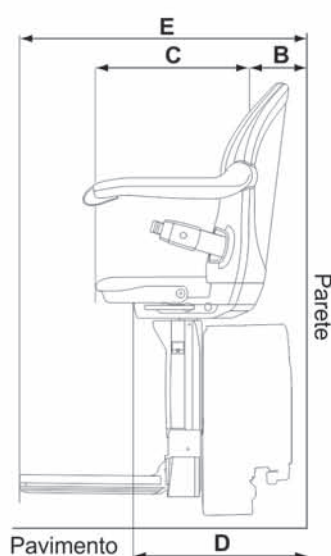

## Minivator 1000

<b>A</b> Minimo raggio di rotazione del sedile – con distanziali braccioli – con distanziali maggiorati	670mm 693mm 710mm
<b>B</b> Distanza minima parete - schienale	75mm
<b>C</b> Profondità sedile – con sedile prolungato	360mm 425mm
<b>D</b> Ingombro minimo con poggiatesta ripiegato	385mm
<b>E</b> Ingombro minimo con poggiatesta aperto – poggiatesta maggiorato (versione parzialmente in piedi)	650mm 710mm
<b>F</b> Larghezza esterna sedile – con distanziali braccioli – con distanziali maggiorati	550mm 590mm 637mm
<b>G</b> Larghezza interna sedile – con distanziali braccioli – con distanziali maggiorati	460mm 516mm 562mm
<b>H</b> Altezza schienale	453mm
<b>I</b> Distanza poggiatesta-sedile (min-max) – sedile standard – sedile in versione parzialmente in piedi	465-540mm 677-877mm
<b>J</b> Distanza minima poggiatesta-pavimento	85mm
Spazio di parcheggio richiesto alla base della scala	da 550mm (inclinazione=56°) a 675mm (inclinazione=27°)
Minimo ingombro della rotaia sulla scala	115mm
Minima sporgenza della rotaia alla sommità della scala	86mm
Minimo ingombro della rotaia alla base della scala	400mm
Lunghezza minima della rotaia con incernierata	2300mm
Portata standard	137kg
Portata maggiorata	160kg
Velocità	0.12m/sec (circa)
Tensione di alimentazione a bordo	24v DC a batterie
Alimentazione al caricabatterie esterno	100-240v AC (50-60Hz)
Angolo di inclinazione della scala (min-max)	27-56° (52° con incernierata)